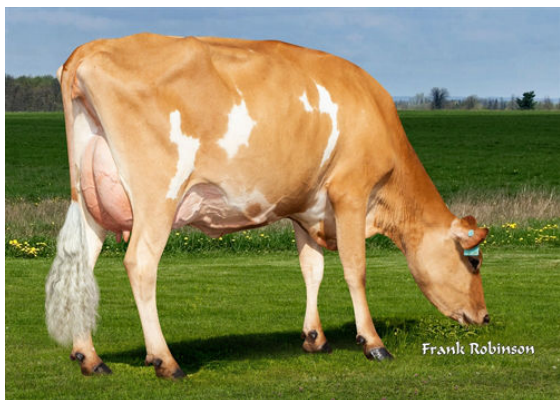

STEINHAUERS SAMSON LEMONHEAD
 GOFF PHAROAH CIRCUS ACT EX-90%-3YR-USA
 AHLEM HEADLINE PHAROAH 21795
 GOFF VALENTINO 9595 VG-84%-4YR-USA
 ALL LYNNS LOUIE VALENTINO
 GOFF ACTION CHARLOTTE EX-90%-3YR-USA

PROGENESIS CRAZE CORD {6}
 DAUGHTER

PRODUCCIÓN 961 Hatos 10692 Hijas 99% Conf. MACE-G / 04-26

Leche lbs -106	Grasa lbs 3	Grasa % +0.04	Proteína lbs -11	Proteína % -0.04
NM\$ 119	CM\$ 109	FM\$ 143	GM\$ 98	DWP\$ -33

Promedio de la Hija (kg-ME) Leche **19,386 lbs** Grasa **956 lbs** Proteína **714 lbs**